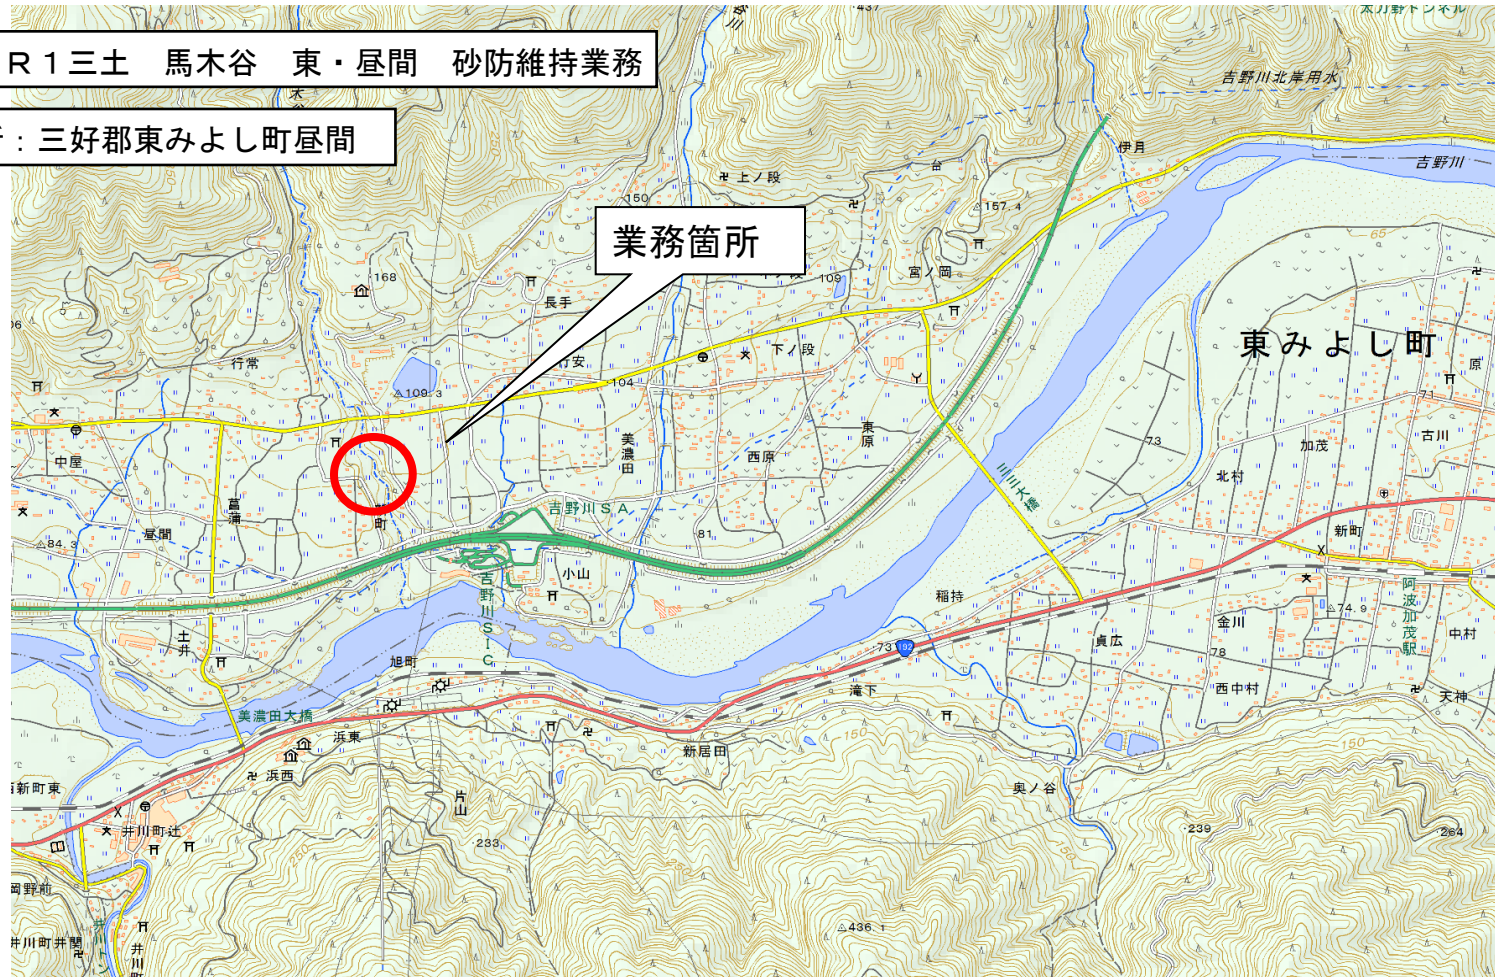

位置図

業務名：R1三土 馬木谷 東・昼間 砂防維持業務

業務箇所：三好郡東みよし町昼間

この地図は、国土地理院長の承認を得て、同院発行の電子地形図25000を複製したものである。(承認番号 令元情複、第217号)
この地図を複製して使用する場合は、国土地理院の長の承認を得る必要があります。